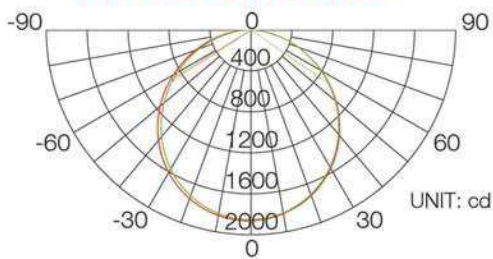

Colors: White

PHOTOMETRIC CURVE

AREA OF USE

Shops and other public places

	A	B	C
304	595	595	10

TYPE	CRI	LIGHT OUT	POWER	COLOR TEMP	UGR
30410	>80 Ra	3840 lm	32 W	3/4/5000K	>19
30415	>80 Ra	4800 lm	40 W	3/4/5000K	>19
30420	>80 Ra	3840 lm	32 W	3/4/5000K	<19
30425	>80 Ra	4800 lm	40 W	3/4/5000K	<19