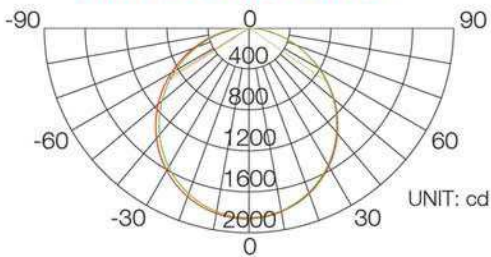

PHOTOMETRIC CURVE