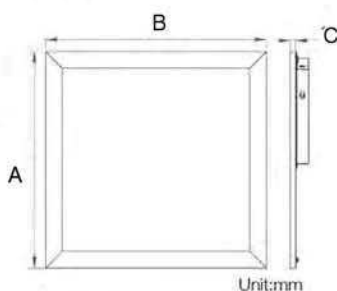

Colors: White

PHOTOMETRIC CURVE

AREA OF USE

Shops and other public places

	A	B	C
304	595	595	10

TYPE	CRI	LIGHT OUT	POWER	COLOR TEMP	UGR
30410	>80 Ra	3840 lm	32 W	3/4/5000K	>19
30415	>80 Ra	4800 lm	40 W	3/4/5000K	>19
30420	>80 Ra	3840 lm	32 W	3/4/5000K	<19
30425	>80 Ra	4800 lm	40 W	3/4/5000K	<19